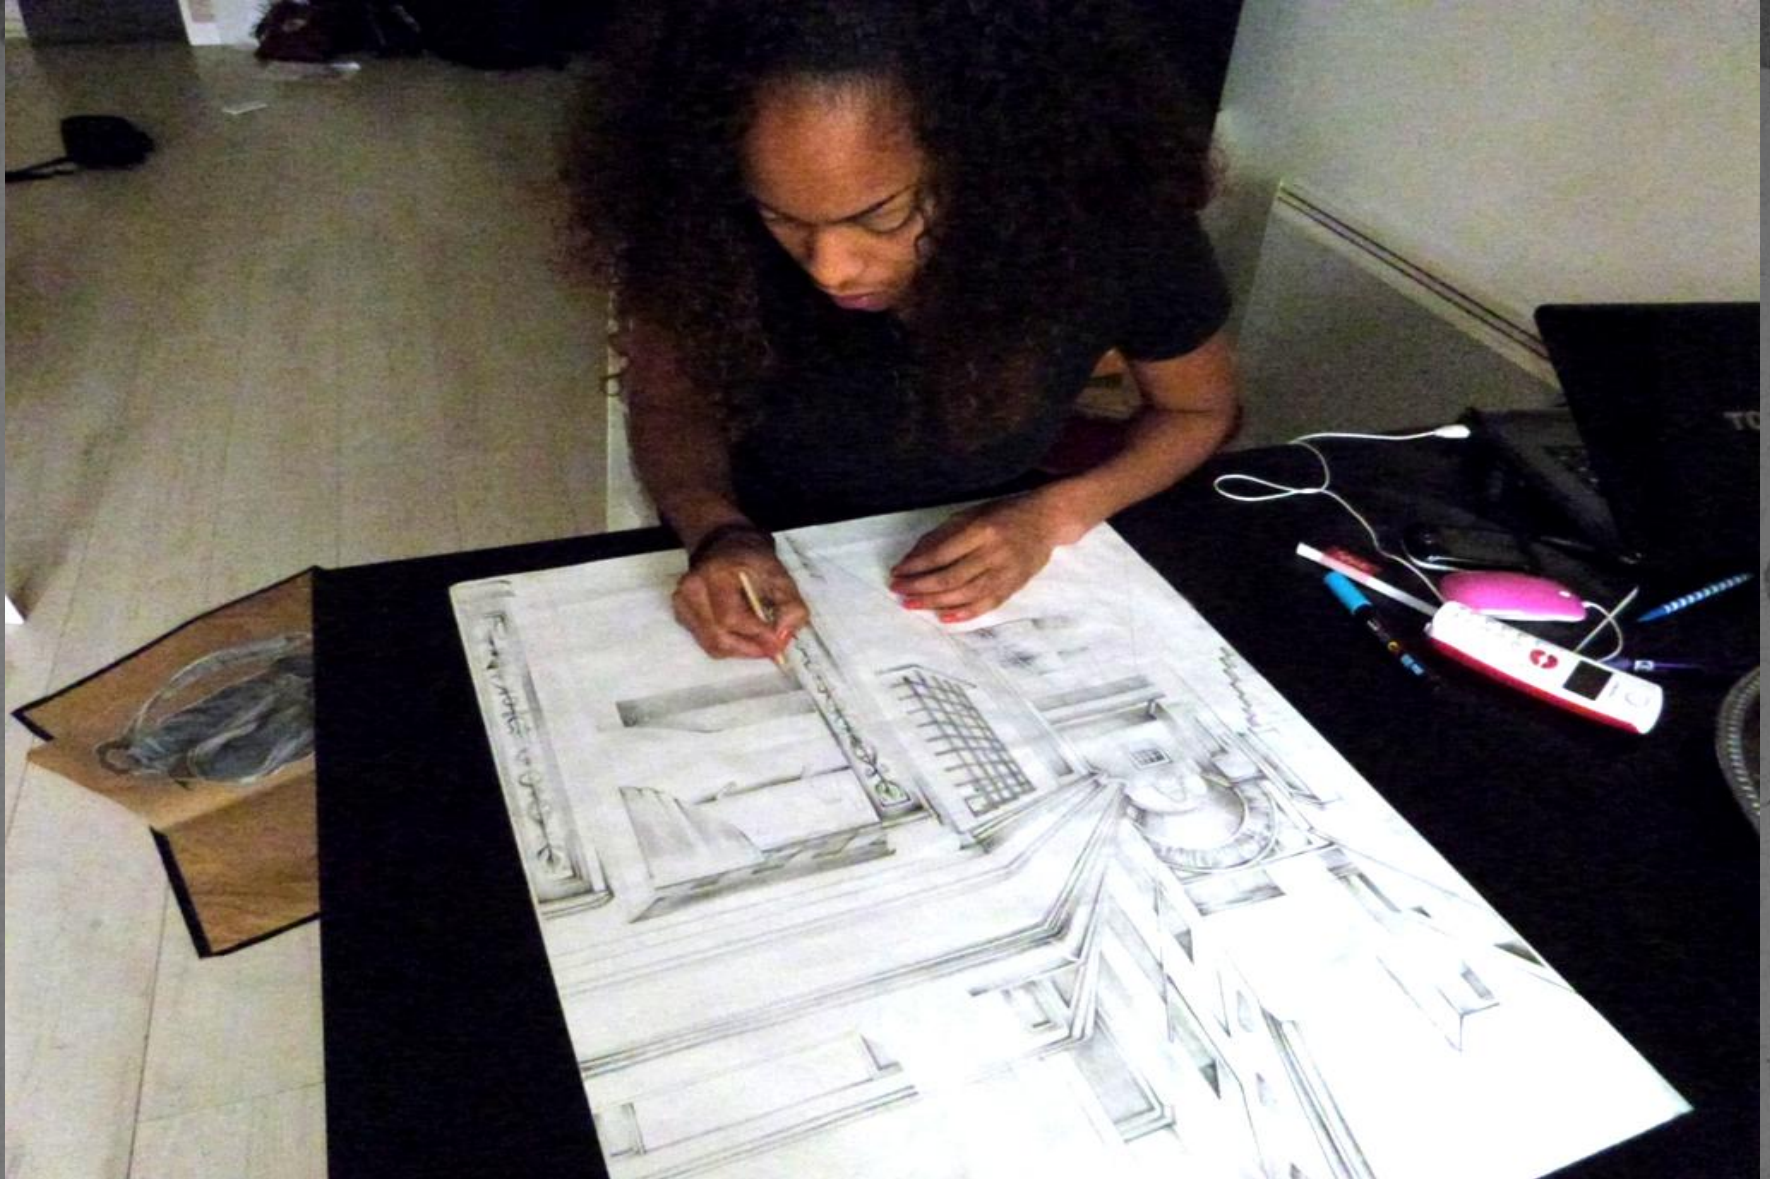

L' éléphant a été choisi comme logo en rappel aux origines ivoirienne et martiniquaise de l'artiste.

THE INEVITABLES

Birth

Outils utilisés: Bombe aerosol, Aerograph, Acrilique, Aquarelle , Encre de chine, Posca , Pastel sec et Logiciel indesign.

Delicious wish to succeed

Cette jeune artiste souhaite se diversifier dans le milieu du street art à travers des portraits réalistes universels. Mais aussi d'orienter son art dans l'espace à l'aide de perspectives diverses qui feraient davantage allusion à l'Architecture.