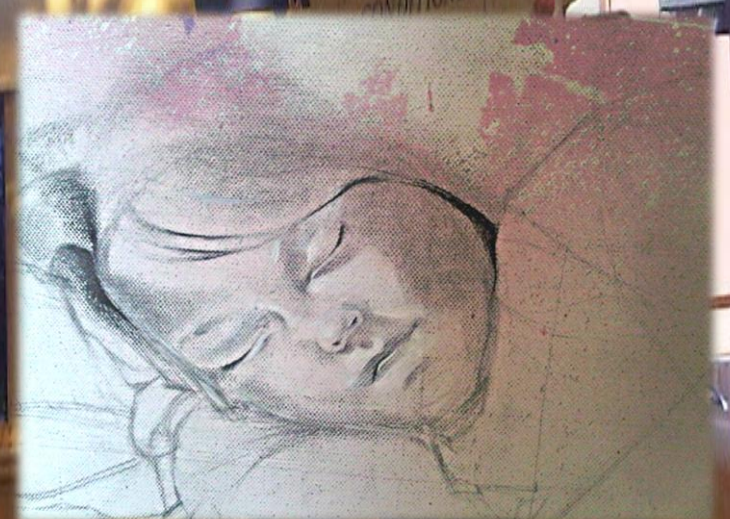

Delicious wish to succeed

Cette jeune artiste souhaite se diversifier dans le milieu du street art à travers des portraits réalistes universels. Mais aussi d'orienter son art dans l'espace à l'aide de perspectives diverses qui feraient davantage allusion à l'Architecture.

5

asc

94

FAMILY PORTRAIT

C H I L D H O O D

African boy

Childwood

Handwritten signature or logo in black ink on a white rectangular background.

Here we go!

L'engagement artistique de l'artiste se manifeste principalement par la représentation de l'innocence. Or, qui mieux que l'enfant peut représenter cette innocence? L'artiste se révèle ainsi, à travers le regard de l'enfant porté sur le monde extérieur.